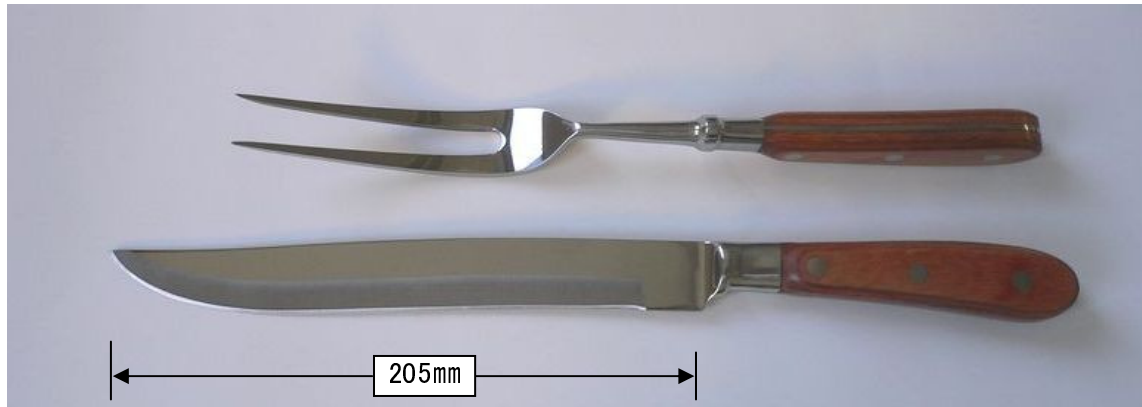

## ステンレス 赤合板 カービングナイフセット

日本製

フォーク : 全長 280mm (160mm)

ナイフ : 全長 335mm (205mm)