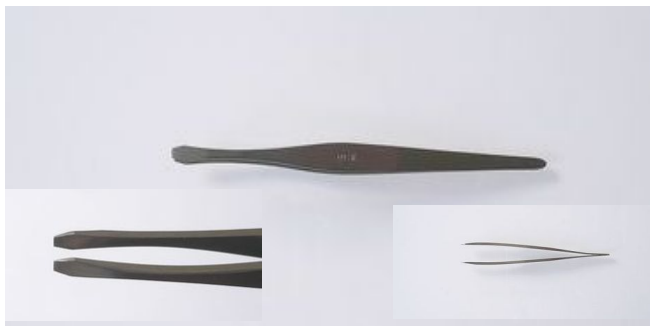

REX ステンレス

REX 鼻毛切鋏 90mm

REX 鼻毛切鋏 上 75mm

REX 甘皮切鋏 90mm

REX 甘皮切鋏 上 75mm

REX ヘビ-爪切鋏 90mm

REX 鼻毛切鋏 サテン 角足 95mm

REX 鼻毛切鋏 サテン 105mm

REX 三体鋏 サテン 直 105mm

REX 新型毛抜き サテン 85mm

REX 三体鋏 サテン 反 105mm