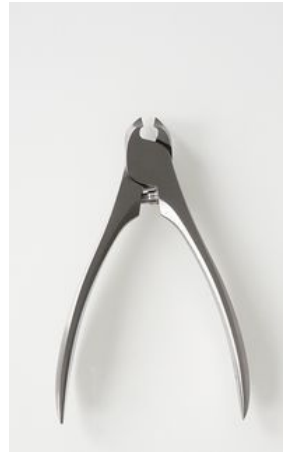

SUWADAつめ切り

ステン クラシック (L)
サテン仕上げ 12cm

¥6,500
メタルボックス入り

ステン クラシック (S)
サテン仕上げ 10.5cm

¥6,300
メタルボックス入り

ステン 新型ソフト (L)
ソフトラバーハンドル 12cm

¥7,600
メタルボックス入り

ハガネ ブラック クラシック (L)
ブラック仕上げ 12cm

¥5,300
クリアケース入り

ステン クラシック足用 (直刃)
サテン仕上げ 巻き爪用 12cm

¥6,500
メタルボックス入り

※ ステン ソフト (L) 旧モデル
ソフトラバーハンドル 12cm

¥6,800
メタルボックス入り

メタルボックス

クリアーボックス

※印 ソフトは、在庫分にて終了