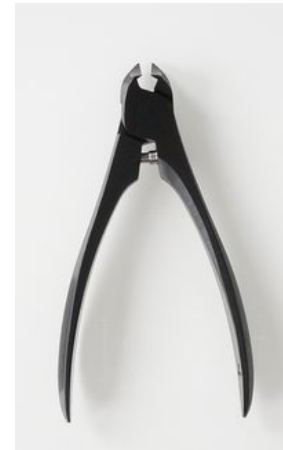

SUWADAつめ切り

ステン クラシック (L)
サテン仕上げ 12cm

¥6,500
メタルボックス入り

ステン クラシック (S)
サテン仕上げ 10.5cm

¥6,300
メタルボックス入り

ステン 新型ソフト (L)
ソフトラバーハンドル 12cm

¥7,600
メタルボックス入り

ハガネ ブラック クラシック (L)
ブラック仕上げ 12cm

¥5,300
クリアケース入り

ステン クラシック足用 (直刃)
サテン仕上げ 巻き爪用 12cm

¥6,500
メタルボックス入り

※ ステン ソフト (L) 旧モデル
ソフトラバーハンドル 12cm

¥6,800
メタルボックス入り

メタルボックス

クリアーボックス

※印 ソフトは、在庫分にて終了