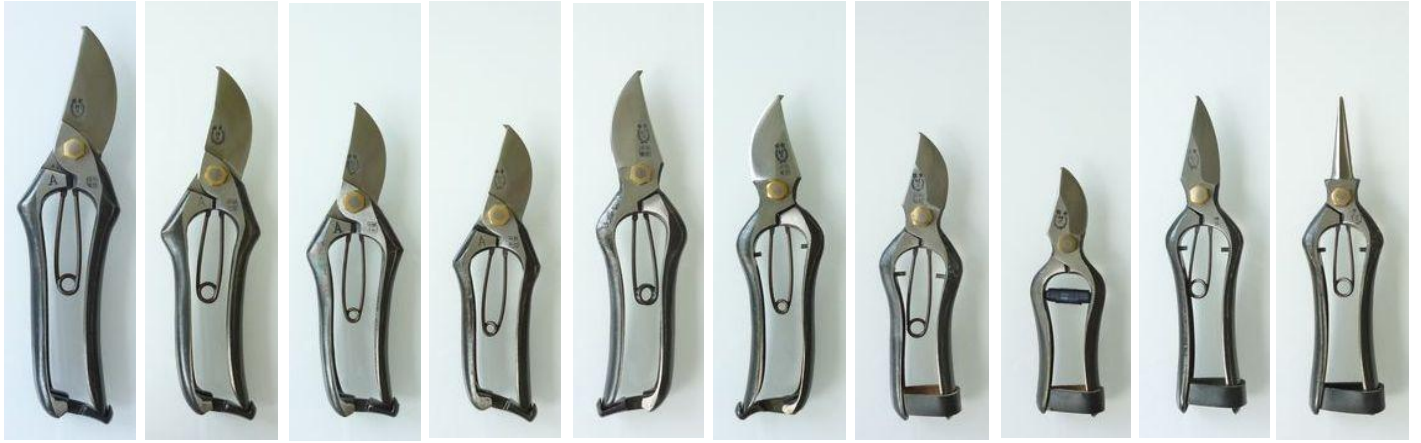

剪定鋏 (村久・阿武隈川宗寛・左平次)

村久

A金225 ¥11,000 A金200 ¥9,500 A金180 ¥8,600 A金165 ¥8,600 B金200左 (¥12,600) B金180左 (¥12,000) B皮165 ¥7,700 B皮140 ¥7,200 片刃芽切180 ¥6,500 両刃芽切180 ¥6,000

宗寛

B金220 B金200 B金180 S金200 B金200左 B金180左 B皮200 B皮180 B皮165 摘果鋏180

宗寛

摘果剪定190 摘果剪定180 長刃根切両刃 270 短刃根切両刃 220 長刃根切両刃 270反り刃 長刃根切ガード付 270

左平次

B金200 B金175 ミニ135 ミクロム135

村久

長刃根切ガード付 270 IDOSHO