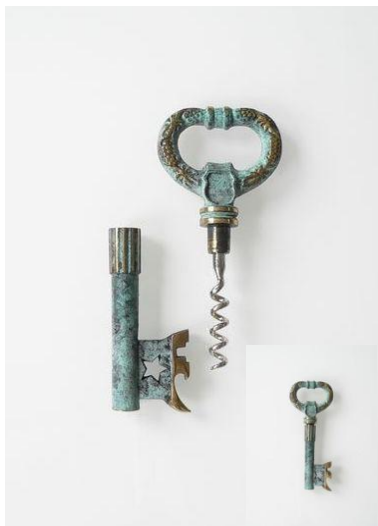

#1170 木柄パワー(ブナ) ¥7,000.

#1270 木柄T型 終了

#1224 木柄T型. 終了

#1240/85 サテンT型 ¥3,500.

#1486 ホケット2徳 終了

#3311 コルク抜き付ホルシラー ¥8,500.

#6285c. アーソー ¥3,000.

#274 青銅鍵型 ¥5,000.