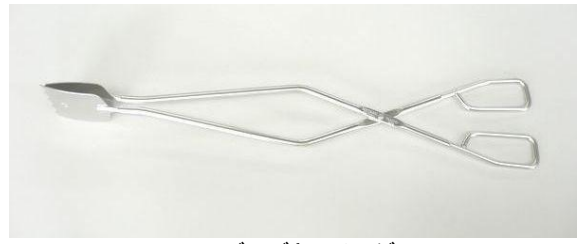

#2534/43cm ハーベキューティング. ¥4,200.