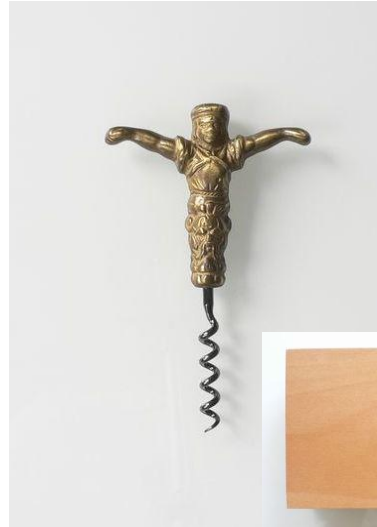

#1232/34 Cellarer ¥13,500. DX木箱入り