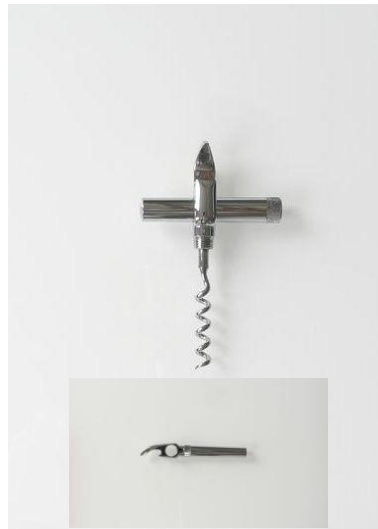

#1170 木柄パワー(ブナ) ¥7,000.

#1270 木柄T型 終了

#1224 木柄T型. 終了

#1240/85 サテンT型 ¥3,500.

#1486 ホケット2徳 終了

#3311 コルク抜き付ホルシラー ¥8,500.

#6285c. アーソー ¥3,000.

#274 青銅鍵型 ¥5,000.