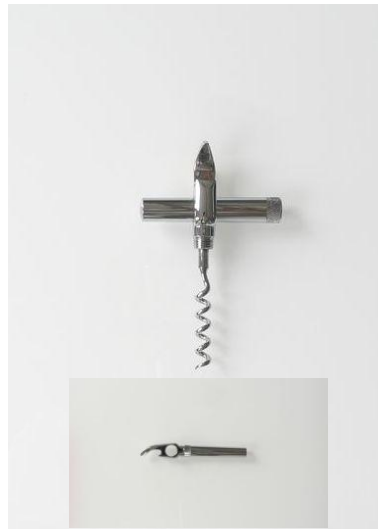

#1170 木柄パワー(ブナ) ¥7,000.

#1270 木柄T型 終了

#1224 木柄T型. 終了

#1240/85 サテンT型 ¥3,500.

#1486 ホケット2徳 終了

#3311 コルク抜き付ホルシラー ¥8,500.

#6285c. アーソー ¥3,600.

#274 青銅鍵型 ¥5,000.