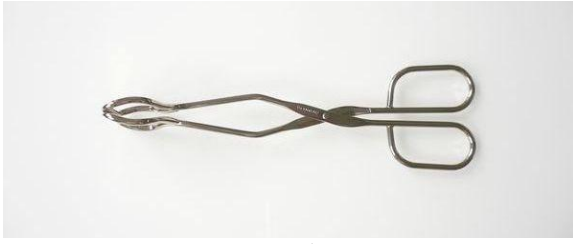

Westmark

MONOPOL

Germany 8-9

#2520/22cm キッチンング. ¥2,500. 廃番