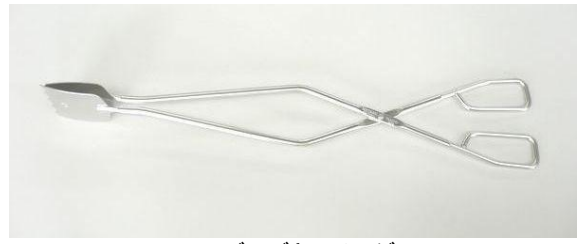

#2534/43cm バーベキューング. ¥4,200.