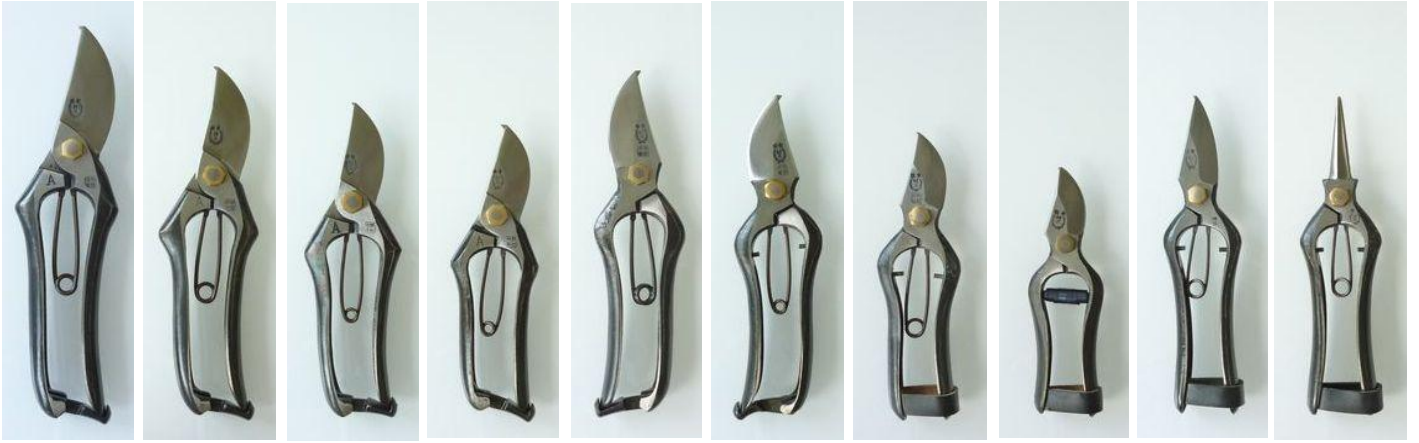

剪定鋏 (村久・阿武隈川宗寛・左平次)

村久

220401

A金225 ¥12,000 A金200 ¥10,500 A金180 ¥9,500 A金165 ¥9,500 B金200左 (¥12,000) B金180左 (¥11,000) B皮165 ¥8,600 B皮140 ¥8,000 片刃芽切180 ¥7,200 両刃芽切180 ¥6,700

宗寛

B金220 B金200 B金180 S金200 B金200左 B金180左 B皮200 B皮180 B皮165 摘果鋏180

宗寛

摘果剪定190 摘果剪定180 長刃根切両刃 270 短刃根切両刃 220 長刃根切両刃 270反り刃 長刃根切ガード付 270

左平次

B金200 B金175 ミニ135 ミクロム135

村久

長刃根切ガード付 270 IDOSHO