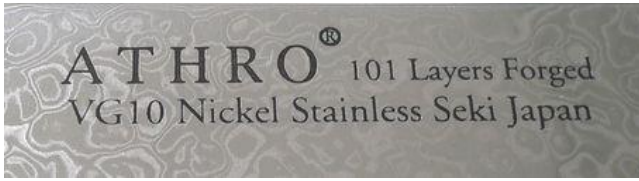

アスロ

ATHRO

百一層鍛造鋼

三徳 185mm

ペティ 120mm

101層 (片面50層)  
ステン + ニッケル積層鋼 : 刃材V金10号ステンレス鋼

ツバ: ステンレス    ハンドル材: 黒積層強化木

三徳 185mm